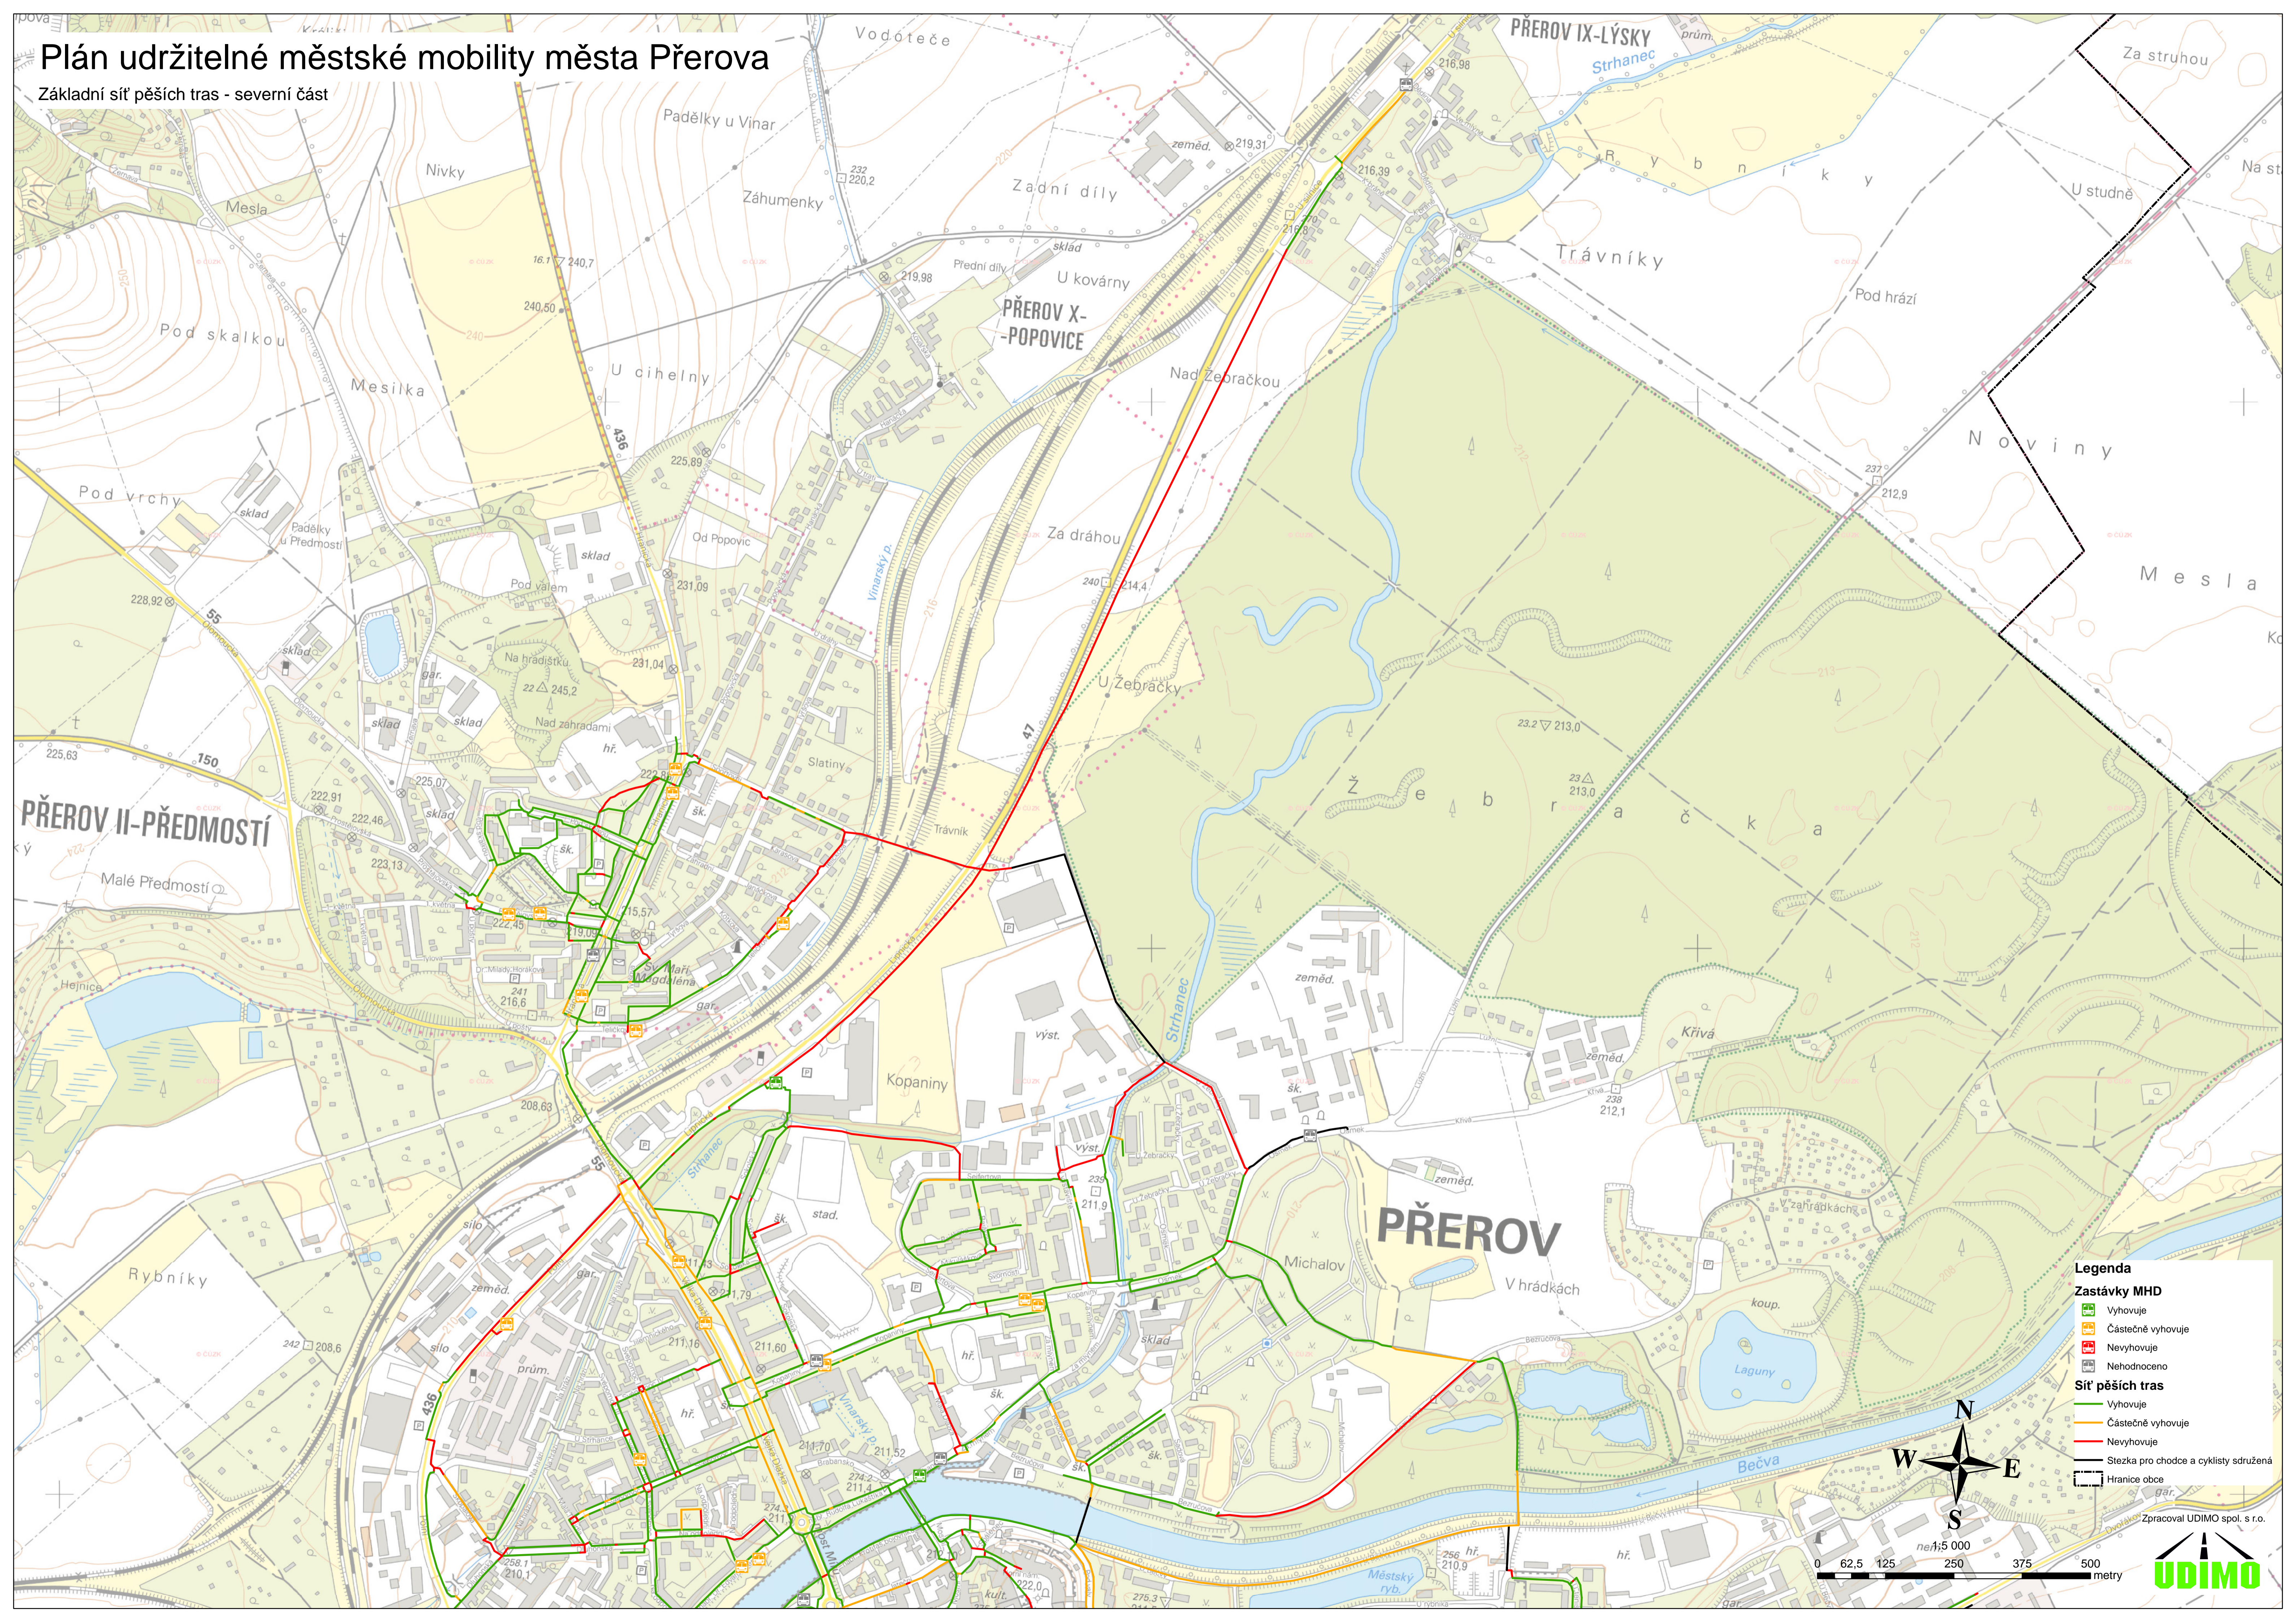

Plán udržitelné městské mobility města Přerova

Základní síť pěších tras - severní část

Legenda

Zastávky MHD

- Vyhovuje
- Částečně vyhovuje
- Nevyhovuje
- Nehodnoceno

Síť pěších tras

- Vyhovuje
- Částečně vyhovuje
- Nevyhovuje
- Stezka pro chodce a cyklisty sružená
- Hranice obce